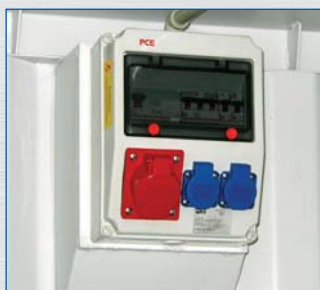

Технически решения, които убеждават!

прозорец с решетка

външна стоманена врата

двойна врата

вграден СЕЕ електро вход/изход

електрическо табло с вграден предпазител

луминисцентно осветление

различни цветове по CTX-RAL-каталог